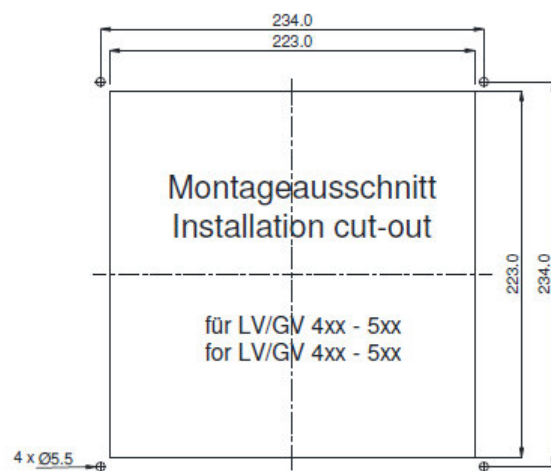

GOGASWITCH KB 400

Kiemenblech

GOGATEC GmbH
Petritschgasse 20
A-1210 Wien
Tel.: +43 1 258 3 257 0
Fax: +43 1 258 3 257 17
office@gogatec.com
www.gogatec.com

- Passend für Filterlüfter LV 4xx – LV 5xx und Austrittsfilter GV 400/500
- Für Outdooreinsatz von Filterlüftern und Austrittsfiltern
- Stabil, vandalensicher (keine Schrauben außen)
- Nachrüstung an bestehenden Anlagen möglich

Technische Daten

Material: Edelstahl 1.4301 geschliffen
Witterungs- und korrosionsbeständig
Befestigung erfolgt von innen
Mit Dichtungen und Befestigungszubehör

Je 4 Löcher 5,5 mm in Innengitter und Schaltschrank bohren.
Drill 4 holes 5,5 mm into inside grill and control cabinet.