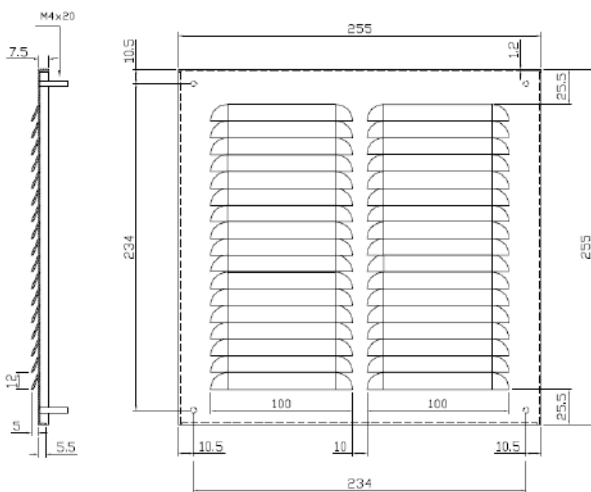

GOGASWITCH KB 400

Kiemenblech

GOGATEC GmbH
Petritschgasse 20
A-1210 Wien
Tel.: +43 1 258 3 257 0
Fax: +43 1 258 3 257 17
office@gogatec.com
www.gogatec.com

- Passend für Filterlüfter LV 4xx – LV 5xx und Austrittsfilter GV 400/500
- Für Outdooreinsatz von Filterlüftern und Austrittsfiltern
- Stabil, vandalensicher (keine Schrauben außen)
- Nachrüstung an bestehenden Anlagen möglich

Technische Daten

Material: Edelstahl 1.4301 geschliffen
Witterungs- und korrosionsbeständig
Befestigung erfolgt von innen
Mit Dichtungen und Befestigungszubehör

Je 4 Löcher 5,5 mm in Innengitter und Schaltschrank bohren.
Drill 4 holes 5,5 mm into inside grill and control cabinet.