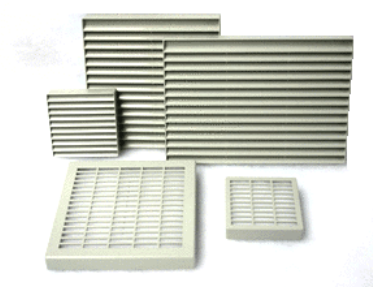

Art.Nr.	passender Filterlüfter	Abmessungen außen mm	Montage-ausschnitt mm	Einbau-tiefe mm	EURO pro Stk.
90-GV250IP55	90-LV250IP55	148 x 148	125 x 125	23	40,07
90-GV300IP55	90-LV300IP55	204 x 204	177 x 177	26	45,07
90-GV4/500IP55	90-LV4..IP55, 90-LV5..IP55	250 x 250	223 x 223	32	48,41
90-GV6/700IP55	90-LV600IP55+700IP55+800IP55	323 x 323	292 x 292	33	55,10

Austrittsfilter LG für Lüfter Serie LS

Keine Einbautiefe nach innen

RAL7032 hellgrau

Art.Nr.	passender Filterlüfter	Abmessungen außen mm	Montage-ausschnitt mm	EURO pro Stk.
90-LG10K	90-LS10(KX)	128 x 128 x 30,5	116 x 116	19,20
90-LG11K	90-LS0(K)	238 x 238 x 35	200 x 200	27,55
90-LG12K	90-LS1(K), 90-LS2(K)	339 x 238 x 35	200 x 298	27,55
90-LG25K	90-LS25K	255 x 255 x 35	223 x 223	28,38
90-LG13K	90-LS3(K)	344 x 344 x 35	300 x 300	35,06

Blendrahmen BV

Blendverschluss zum nachträglichen Verschließen von Montageausschnitten

z.B. bei Umrüstung auf Kühlgeräte oder bei falschen Ausbrechungen

Gleiche Abmessungen wie Austrittsfilter GV

Einfache Montage mit Schnappbefestigung ohne Werkzeug