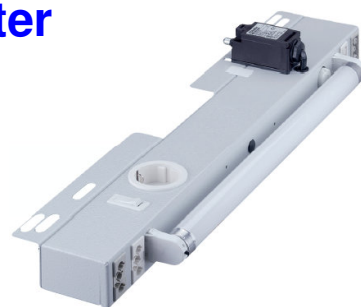

LL-ST-R mit Anschlussmöglichkeit für Türkontaktschalter

Type	für Schrankbreite	Leistung	Abmessungen L x B x H mm	EURO pro Stk.
65-LL14-ST-R	ab 600 mm	14 W	500x150x41	80,80
65-LL18-ST-R	ab 800 mm	18 W	700x150x41	83,60
65-LL30-ST-R	ab 1200 mm	30 W	1050x150x41	90,60
...-UVG	Elektron. Vorschaltgerät 100-240 VADC			+81,20

Das Elektronische Vorschaltgerät ist nur für Leuchten mit 14W und 18W geeignet.