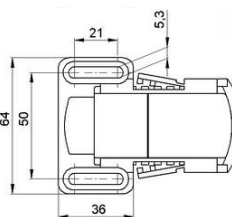

Türkontaktschalter DS013

Großer Verstellbereich
Großer Verstellbereich, Max. Schaltleistung 250 VAC/10A
(induktiv 1,5A) (nicht für 24 VDC geeignet)

Type	Anwendung	Art.Nr.	Preis
Öffner	für Leuchte	569-01351.0-00	29,94
Schließer	für Lüfter	569-01352.0-00	29,94
Wechsler	für Leuchte + Lüfter	569-01350.0-00	29,94